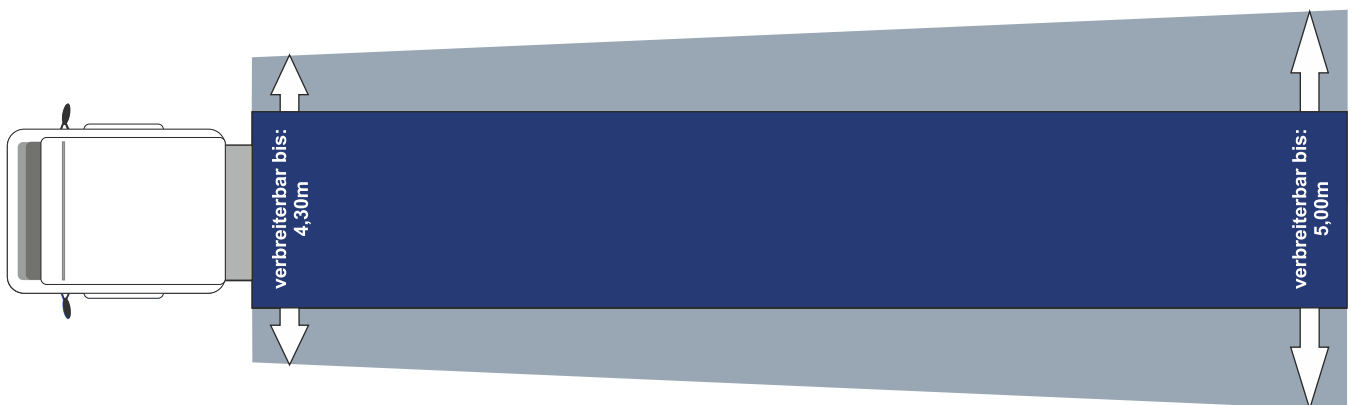

Planen Flach-Semi Tieflader - 5 Achsen

Ausstattungsvarianten

fahrbares Hubdach

Punktlast Beladung

Auffahrampen

verbreiterbare Stirnwand & Heckportal

Telematik & Reifendrucküberwachung

Nutzlast bis: 45t