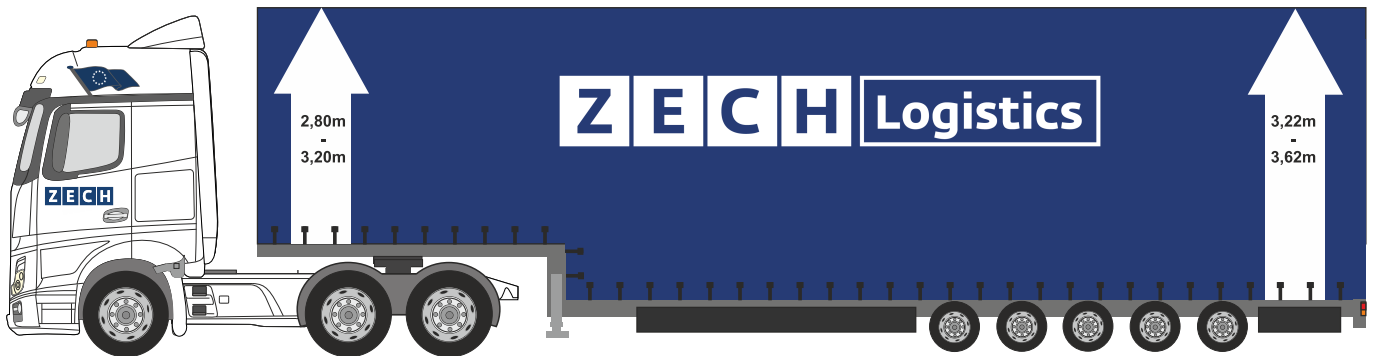

Planen Flach-Semi Tieflader - 5 Achsen

Ausstattungsvarianten

fahrbares Hubdach

Punktlast Beladung

Auffahrampen

verbreiterbare Stirnwand & Heckportal

Telematik & Reifendrucküberwachung

Nutzlast bis: 45t